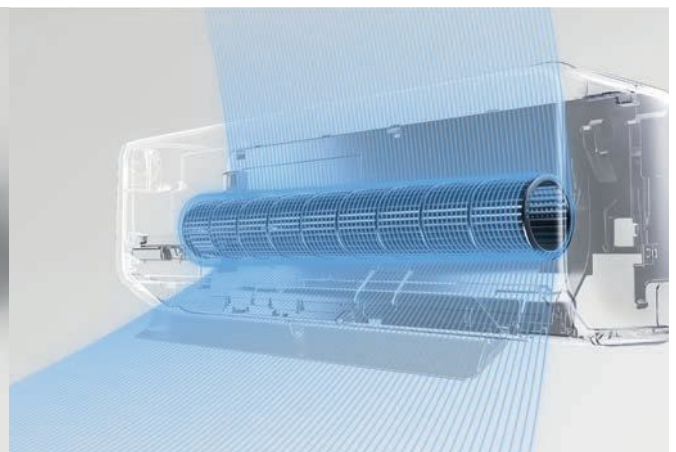

Hűtőközeg szivárgás Érzékelés

Follow me

Gyors üzembehelyezés

Intelligens szem funkció

*Az opcionális Multi Function Board lehetővé teszi, hogy az oldalalfali készülékeket központi vezérlőre vagy csoportvezérlőre lehessen csatlakoztatni.

*Amennyiben a telepítésnél a magasság korlátozott, a készülék 5 cm-re telepíthető a mennyezettől.

5CM

Kisebb helyigény*

Energiahatékonyság

Gyorshűtés

TERMÉKJELLEMZŐK

- Könnyű telepíthetőség
- Könnyű karbantartás
- Könnyű tisztíthatóság